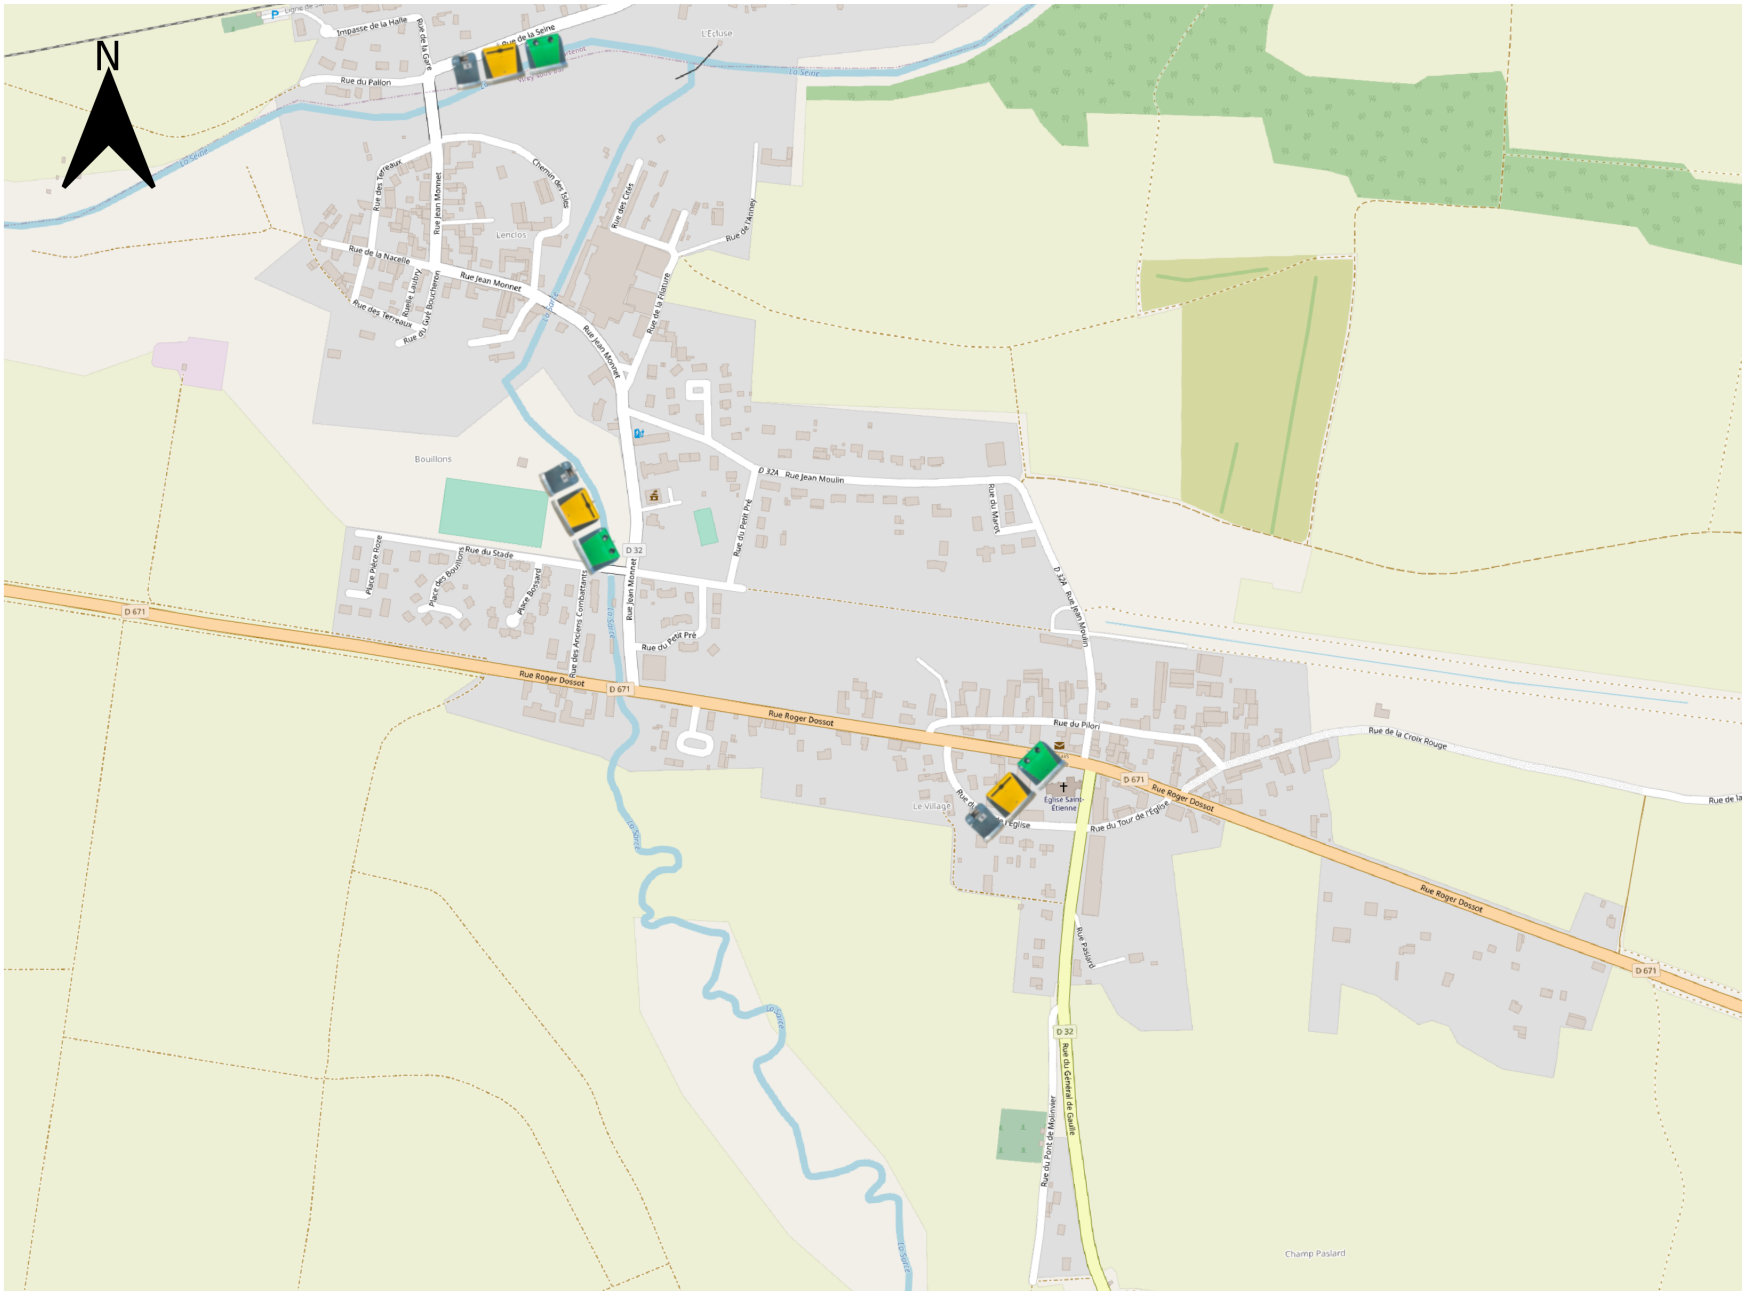

Implantation des Points de collecte sur la commune de Virey-sous-Bar

Adresse	Flux	Nombre de bornes
Rue Roger Dossot	OM	1
Rue Roger Dossot	Tri	1
Rue Roger Dossot	Verre	1
Rue du Stade	OM	1
Rue du Stade	Tri	1
Rue du Stade	Verre	1
Rue de la Seine (Courtenot)	OM	1
Rue de la Seine (Courtenot)	Tri	1
Rue de la Seine (Courtenot)	Verre	1